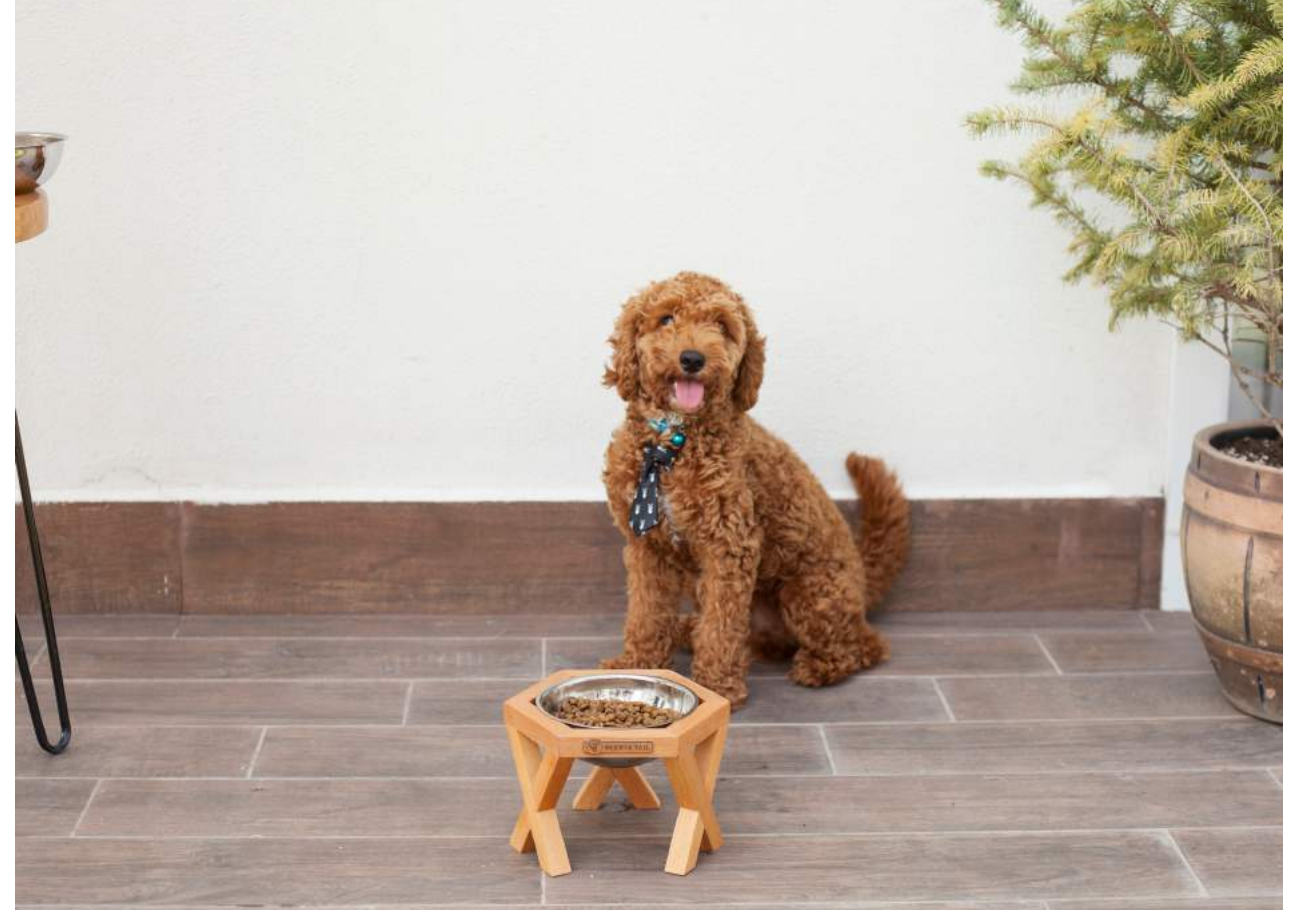

1 x 1500 ml kase
e:26cm b:23cm y:25cm

WOOD & TAIL

MODERN PET FURNITURE

ALONE

Tasarım Kedi-Köpek Mama Kabı

3 boyut : küçük - orta - büyük

WOOD & TAIL

MODERN PET FURNITURE